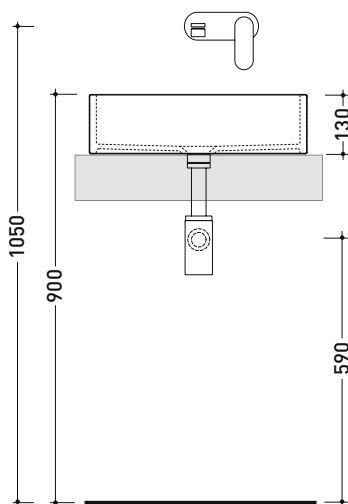

MWL48 Miniwash 48

Lavabo cm 48 da appoggio - sospeso con staffa*

• SENZA TROPPOPIENO • SENZA PIANO RUBINETTERIA

Complementi: *Staffa di fissaggio parete (MWS48)
 Mensola FORTY6 (F6MW)
 Mobili BOX - prof. 50 cm
 Mobili CUBIKA - depth. 50 cm
 Mobile DENVER (DV103M)
 Struttura Filo 60 / 75 (FI60SV - FI75SV - FI75SC)
 Rubinetti lavabo linea ONE - NOKÉ - SI - FOLD - X1
 Accessori linea TWO - HOOP - NOKÉ - FOLD

Accessori tecnici: Sifone cromo (SIFL/CR) - Sifone telescopico cromo (SIFL066)
 Piletta Stop & Go (PLSG)
 Piletta Stop & Go in ceramica (PLCE)
 Piletta con troppopieno integrato in ceramica (PLTPCE)
 Piletta con troppopieno integrato CROMO (PLTPCR)
 Set 2 pezzi rubinetto filtro cromo (RF026)

Dim. Imballo 49 x 14,5 x 37,5 cm | Peso 12,5 kg | Pz. Pallet n° 42

CE UNI EN 14688 - CL00 Dop-No14688

vista zenitale / zenital view

foro consigliato sul piano ø 140
 suggested hole on the top ø140

vista zenitale / zenital view

vista frontale / frontal view

sezione longitudinale / section

dimensioni in mm

CERAMICA: finiture lucide

bianco nero

finiture opache

latte carbone argilla cenere nuvola fango rosso rubens petrolio

METAL