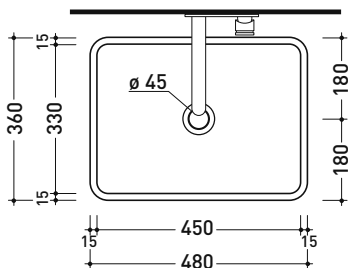

MWL48 Miniwash 48

Lavabo cm 48 da appoggio - sospeso con staffa*

• SENZA TROPPOPIENO • SENZA PIANO RUBINETTERIA

Complementi: *Staffa di fissaggio parete (MWS48)
 Mensola FORTY6 (F6MW)
 Mobili BOX - prof. 50 cm
 Mobili CUBIKA - depth. 50 cm
 Mobile DENVER (DV103M)
 Struttura Filo 60 / 75 (FI60SV - FI75SV - FI75SC)
 Rubinetti lavabo linea ONE - NOKÉ - SI - FOLD - X1
 Accessori linea TWO - HOOP - NOKÉ - FOLD

Accessori tecnici: Sifone cromo (SIFL/CR) - Sifone telescopico cromo (SIFL066)
 Piletta Stop & Go (PLSG)
 Piletta Stop & Go in ceramica (PLCE)
 Piletta con troppopieno integrato in ceramica (PLTPCE)
 Piletta con troppopieno integrato CROMO (PLTPCR)
 Set 2 pezzi rubinetto filtro cromo (RF026)

Dim. Imballo 49 x 14,5 x 37,5 cm | Peso 12,5 kg | Pz. Pallet n° 42

CE UNI EN 14688 - CL00 Dop-No14688

vista zenitale / zenital view

foro consigliato sul piano ø 140
 suggested hole on the top ø140

vista zenitale / zenital view

vista frontale / frontal view

sezione longitudinale / section

dimensioni in mm

CERAMICA: finiture lucide

bianco nero

finiture opache

latte carbone argilla cenere nuvola fango rosso rubens petrolio

METAL