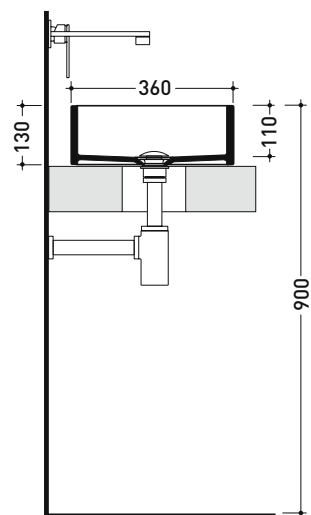

MWL48 Miniwash 48

Lavabo cm 48 da appoggio - sospeso con staffa*

• SENZA TROPPOPIENO • SENZA PIANO RUBINETTERIA

Complementi: *Staffa di fissaggio parete (MWS48)
 Mensola FORTY6 (F6MW)
 Mobili BOX - prof. 50 cm
 Mobili CUBIKA - depth. 50 cm
 Mobile DENVER (DV103M)
 Struttura Filo 60 / 75 (FI60SV - FI75SV - FI75SC)
 Rubinetti lavabo linea ONE - NOKÉ - SI - FOLD - X1
 Accessori linea TWO - HOOP - NOKÉ - FOLD

Dim. Imballo 49 x 14,5 x 37,5 cm | Peso 12,5 kg | Pz. Pallet n° 42

CE UNI EN 14688 - CL00 Dop-No14688

vista zenitale / zenital view

foro consigliato sul piano ø 140
 suggested hole on the top ø140

vista zenitale / zenital view

vista frontale / frontal view

sezione longitudinale / section

dimensioni in mm

CERAMICA: finiture lucide

bianco nero

finiture opache

latte carbone argilla cenere nuvola fango rosso rubens petrolio

METAL